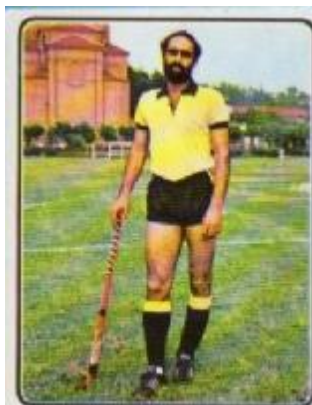

XVII OLYMPIADE
ROMA 1960

202 - HOCKEY SU PRATO
INDER SINGH

248

HOCKEY PRATO

RENATO TITO
ITALIA

194 - HOCKEY PRATO
ALBERTO ARAMU (I)